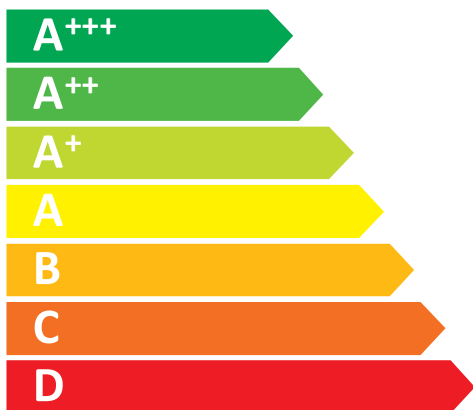

ENERG
енергия · ενεργεια

GBB530SWCFE

A+++

ENERGIA · ЕНЕРГИЯ
ΕΝΕΡΓΕΙΑ · ENERGIJA
ENERGY · ENERGIE · ENERGI

166
kWh/annum

252 L

91 L

38 dB