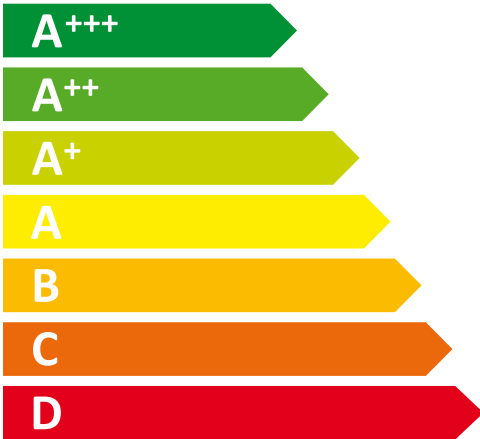

ENERG
енергия · ενεργεια

WHIRLPOOL

ADP 9070 WH

ENERGIA · ЕНЕРГИЯ · ΕΝΕΡΓΕΙΑ
ENERGIJA · ENERGY · ENERGIE
ENERGI

233
kWh/annum

2800
L/annum

ABCDEFG

x13