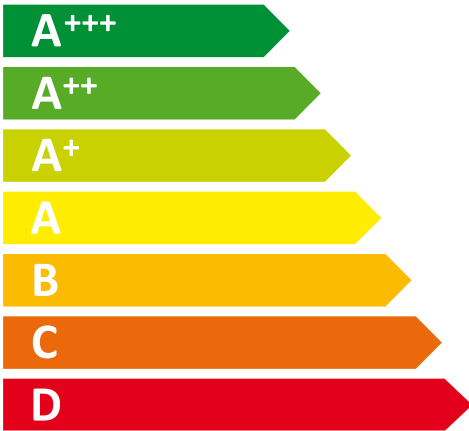

ENERG
енергия · ενεργεια

WHIRLPOOL

WBA33983 NFC IX

ENERGIA · ЕНЕРГИЯ
ΕΝΕΡΓΕΙΑ · ENERGIJA
ENERGY · ENERGIE · ENERGI

163
kWh/annum

223 L

97 L

42 dB