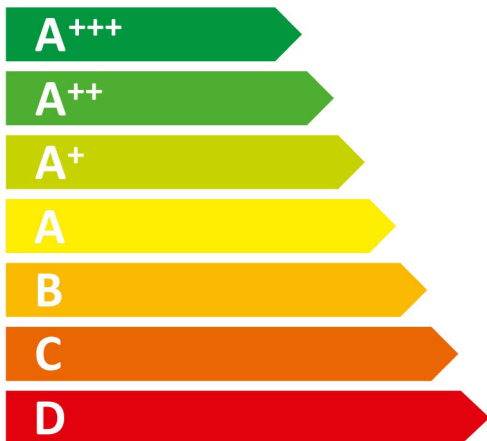

ENERG

енергия · ενεργεια

SIEMENS

WM14W5FCB

A+++

ENERGIA · ЕНЕРГИЯ · ΕΝΕΡΓΕΙΑ
 ENERGIJA · ENERGY · ENERGIE
 ENERGI

152
 kWh/annum

11220
 L/annum