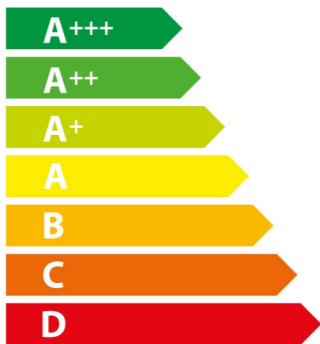

ENERG

енергия · ενέργεια

SIEMENS

HS658GXS1

71 L

0,87 kWh/cycle*

0,69 kWh/cycle*

* цикъл · cyklus · portion · zyklus · πρόγραμμα · ciclo · tsükkel · ohjelma · ciklus ciklas · cikls · čiklu · cyclus · cykl · ciclu · program · cykel