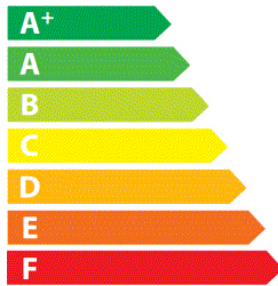

SAMSUNG

UE65JU6400KXZF

A<sup>+</sup>

ENERGIA · ЕНЕРГИЯ  
ΕΝΕΡΓΕΙΑ · ENERGIA  
ENERGY · ENERGIE  
ENERGI

158

kWh/annum

114  
Watt

163  
cm