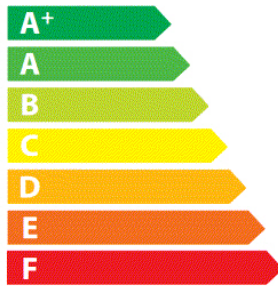

SAMSUNG

UE48JU6400KXZF

A⁺

ENERGIA · ЕНЕРГИЯ
ΕΝΕΡΓΕΙΑ · ENERGIA
ENERGY · ENERGIE
ENERGI

64
Watt

89
kWh/annum

121
cm

48
inch