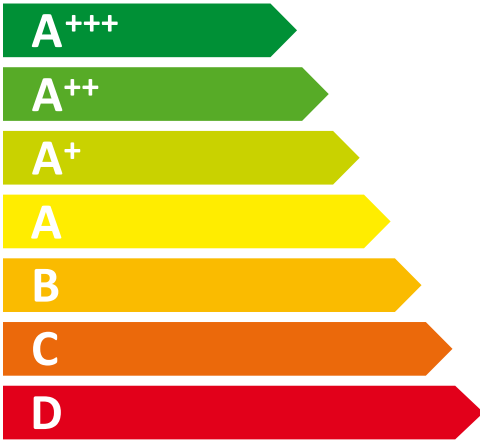

**ENERG**  
енергия · ενεργεια

# WHIRLPOOL

AHIC 893

ENERGIA · ЕНЕРГИЯ · ΕΝΕΡΓΕΙΑ  
ENERGIJA · ENERGY · ENERGIE  
ENERGI

**176.5**  
kWh/annum

  
**201**  
min/cycle\*

  
**8**  
kg

  
**65**  
dB

\*цикъл · cyklus · portion · zyklus  
πρόγραμμα · ciclo · tsükkel  
ohjelma · ciklus · ciklas · cikls  
čiklu · cyclus · cykl · ciclu  
program · torkomgång