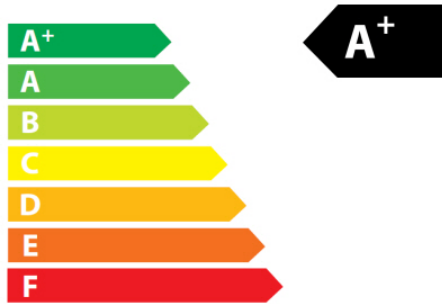

SAMSUNG UE55JU7080TXZG

ENERGIA · ЕНЕРГИЯ
ΕΝΕΡΓΕΙΑ · ENERGIJA
ENERGY · ENERGIE
ENERGI

114
kWh/annum

82
Watt

138 cm  **55** inch

2010/1062 -2014

BN68-05417A-00