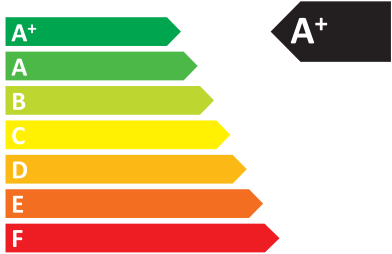

LG 55UF776V-ZQ

ENERGIA · ЕНЕРГИЯ
ENERGEIA · ENERGIJA
ENERGY · ENERGIE
ENERGI

84
Watt

123
kWh/annum

139 cm  **55** inch

2010/1062 - 2014

MEZ6535203
(REV00)