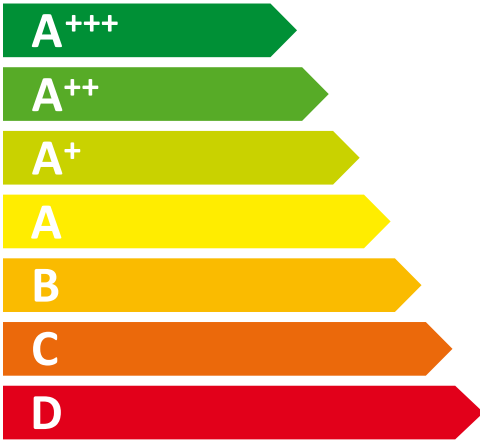

ENERG
енергия · ενεργεια

WHIRLPOOL

AHIC 793

ENERGIA · ЕНЕРГИЯ · ΕΝΕΡΓΕΙΑ
ENERGIJA · ENERGY · ENERGIE
ENERGI

158.5
kWh/annum

176
min/cycle*

7
kg

65
dB