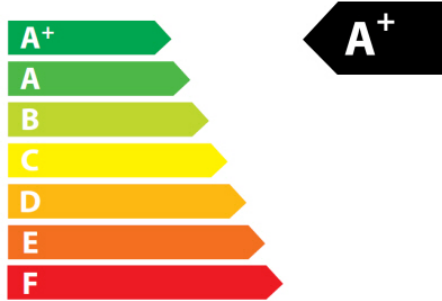

**SAMSUNG**      **UE65JU7002TXXH**

ENERGIA · ЕНЕРГИЯ  
ΕΝΕΡΓΕΙΑ · ENERGIJA  
ENERGY · ENERGIE  
ENERGI

**160**  
kWh/annum

**115**  
Watt

**163** cm            **65** inch

2010/1062 -2014

BN68-05417A-00