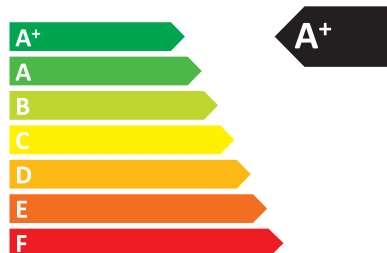

LG 65UF852V-ZE

ENERGIA · ЕНЕРГИЯ
ENERGEIA · ENERGIJA
ENERGY · ENERGIE
ENERGI

116
Watt

169
kWh/annum

164
cm

65
inch

2010/1062 - 2014

MEZ6535203
(REV00)