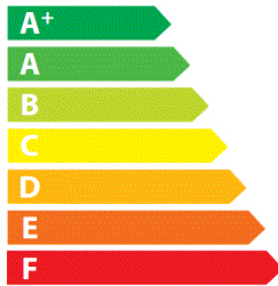

SAMSUNG

UE55J5570SUXZG

A⁺

ENERGIA · ЕНЕРГИЯ
ΕΝΕΡΓΕΙΑ · ENERGIA
ENERGY · ENERGIE
ENERGI

85
Watt

118
kWh/annum

138
cm

55
inch