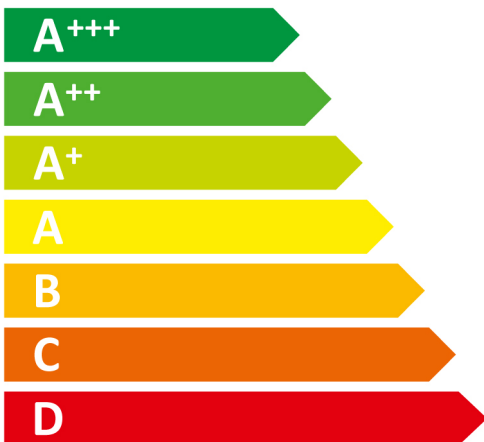

ENERG

енергия · ενεργεια

Y

IJA

IE

IA

SIEMENS

WT47W5W0

A+++

ENERGIA · ЕНЕРГИЯ · ΕΝΕΡΓΕΙΑ
ENERGIJA · ENERGY · ENERGIE
ENERGI

176,0

kWh/annum

148
min/cycle*

8,0
kg

62
dB

ABCDEFG