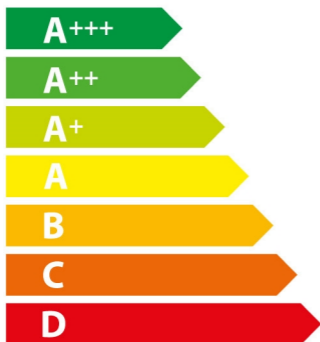

## HB676GBW1

**71** L

**0,87** kWh/cycle\*

**0,69** kWh/cycle\*

\* цикъл · cyklus · portion · zykus · πρόγραμμα · ciclo · tsükkel · ohjelma · ciklus ciklas · cikls · čiklu · cyclus · cykl · ciclu · program · cykel