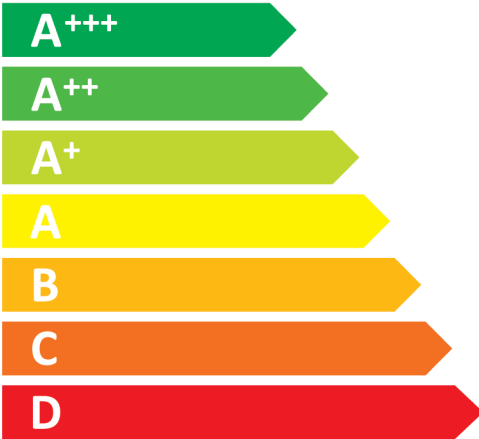

ENERG
енергия · ενεργεια

Hotpoint

SWMD9437KUK

A+++

ENERGIA · ЕНЕРГИЯ · ΕΝΕΡΓΕΙΑ
ENERGIJA · ENERGY · ENERGIE
ENERGI

216
kWh/annum

12254
L/annum

9,0
kg