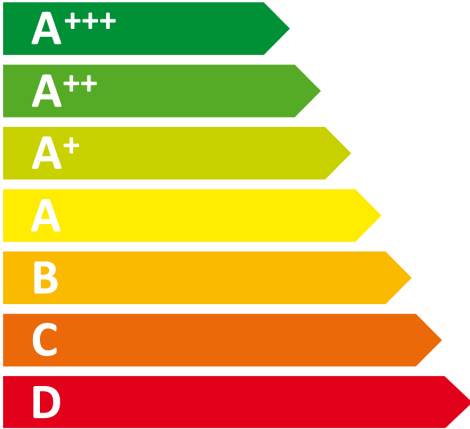

**ENERG**  
енергия · ενεργεια

| AEG

|| S83520CMWF

**A++**

ENERGIA · ЕНЕРГИЯ  
ΕΝΕΡΓΕΙΑ · ENERGIJA  
ENERGY · ENERGIE · ENERGI

**240**

kWh/annum

**220** L