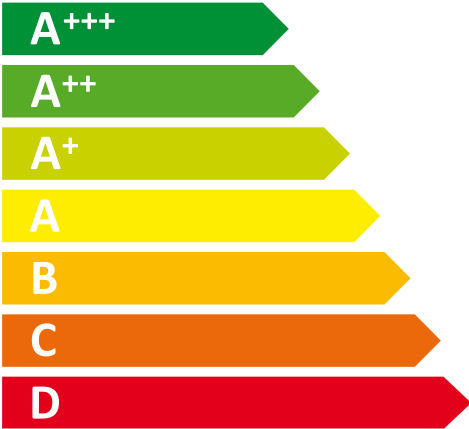

ENERG
енергия · ενεργεια

WHIRLPOOL

BSNF 9752 OX

ENERGIA · ЕНЕРГИЯ
ΕΝΕΡΓΕΙΑ · ENERGIJA
ENERGY · ENERGIE · ENERGI

251
kWh/annum

252 L

94 L

42 dB