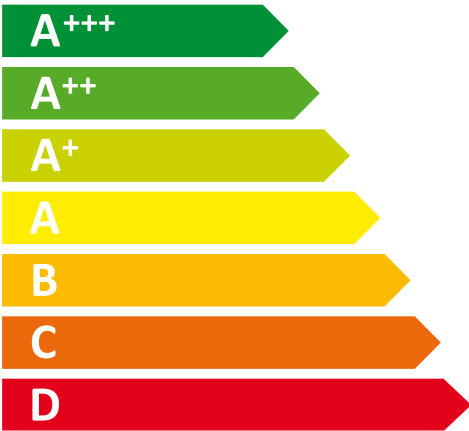

ENERG
енергия · ενεργεια

WHIRLPOOL

BSFV 9353 OX

ENERGIA · ЕНЕРГИЯ
ΕΝΕΡΓΕΙΑ · ENERGIJA
ENERGY · ENERGIE · ENERGI

167
kWh/annum

257 L

111L

38 dB