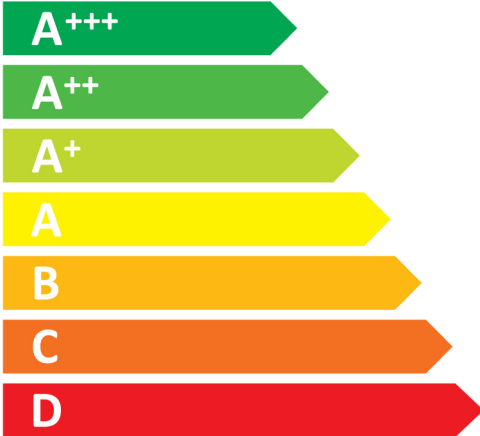

**ENERG**  
енергия · ενεργεια

| Electrolux

|| GA55GLVSW

**A++**

ENERGIA · ЕНЕРГИЯ · ΕΝΕΡΓΕΙΑ  
ENERGIJA · ENERGY · ENERGIE  
ENERGI

**258**  
kWh/annum

**2660**  
L/annum

ABCDEFG