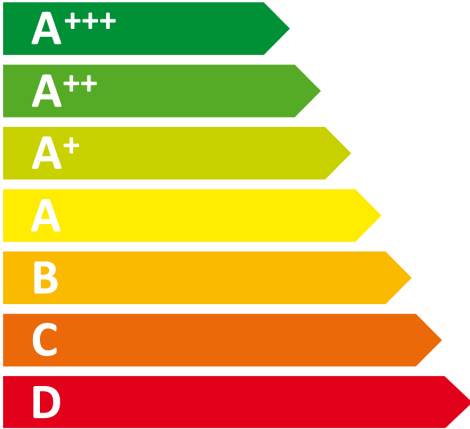

ENERG
енергия · ενεργεια

| AEG

|| A83020GNW3

ENERGIA · ЕНЕРГИЯ
ΕΝΕΡΓΕΙΑ · ENERGIJA
ENERGY · ENERGIE · ENERGI

242
kWh/annum

1L

- L

* **