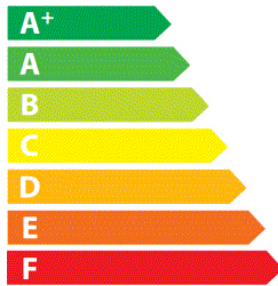

SAMSUNG

UE55J6200AKXZT

A⁺

ENERGIA · ЕНЕРГИЯ
ΕΝΕΡΓΕΙΑ · ENERGIA
ENERGY · ENERGIE
ENERGI

83
Watt

115
kWh/annum

138
cm

55
inch