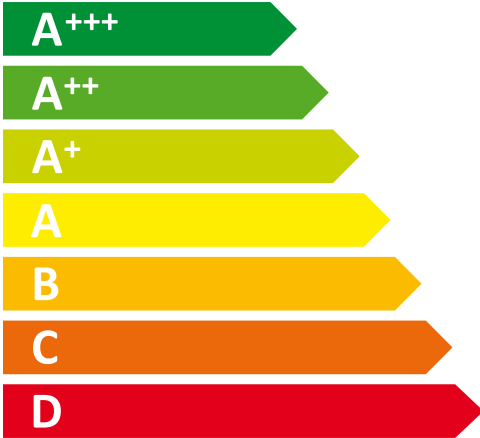

ENERG
енергия · ενεργεια

WHIRLPOOL

AWOD 0521

ENERGIA · ЕНЕРГИЯ · ΕΝΕΡΓΕΙΑ
ENERGIJA · ENERGY · ENERGIE
ENERGI

194
kWh/annum

9900
L/annum

7
kg

ABCDEFG