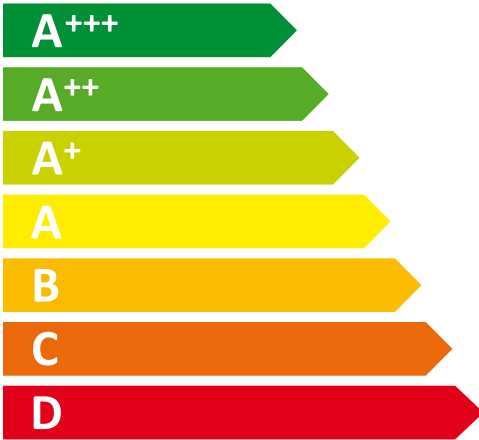

ENERG
енергия · ενεργεια

WHIRLPOOL

HSCX 90532

ENERGIA · ЕНЕРГИЯ · ΕΝΕΡΓΕΙΑ
ENERGIJA · ENERGY · ENERGIE
ENERGI

194.40
kWh/annum

*цикъл · cyklus · portion · zyklus
πρόγραμμα · ciclo · tsükkel
ohjelma · ciklus · ciklas · cikls
čiklu · cyclus · cykl · ciclu
program · torkomgång