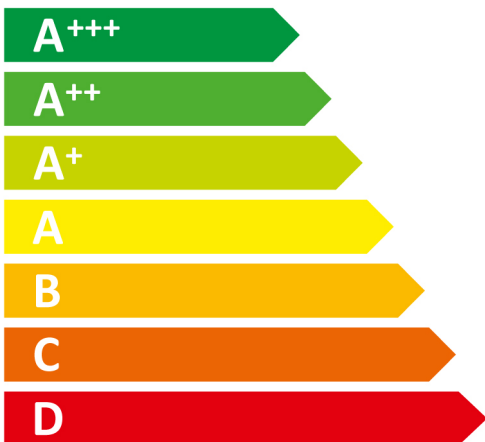

ENERG

енергия · ενεργεια

Y

IIA

IE

IA

BOSCH

WTW83217IT

ENERGIA · ЕНЕРГИЯ · ΕΝΕΡΓΕΙΑ
ENERGIJA · ENERGY · ENERGIE
ENERGI

212,0

kWh/annum

181

min/cycle*

7,0

kg

65