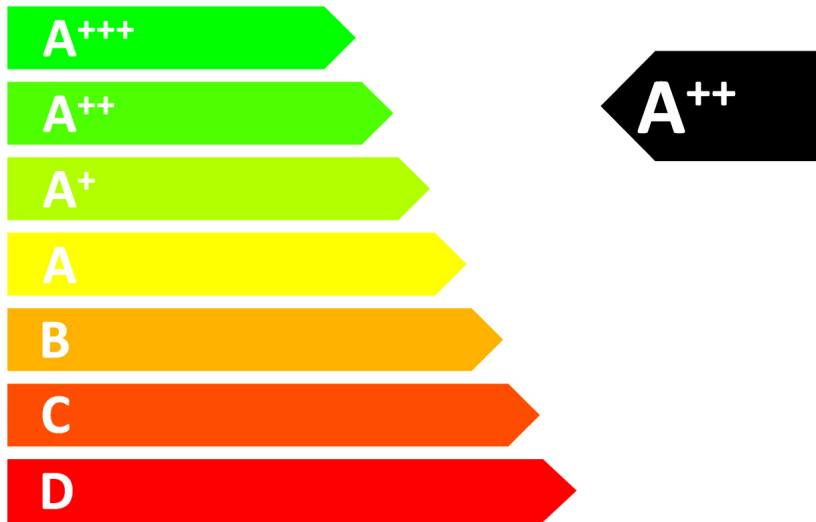

ENERG

енергия · ενεργεια

BEKO

WMB 61242 PTMS

ENERGIA · ЕНЕРГИЯ · ΕΝΕΡΓΕΙΑ
ENERGIJA · ENERGY · ENERGIE
ENERGI

170
kWh/annum

8800
L/annum

6,0
kg