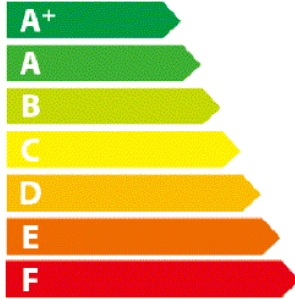

SAMSUNG

UE55J6150ASXZG

A+

ENERGIA · ЕНЕРГИЯ
ΕΝΕΡΓΕΙΑ · ENERGIA
ENERGY · ENERGIE
ENERGI

75
Watt

104
kWh/annum

138 cm  55 inch

2010/1062 -2014