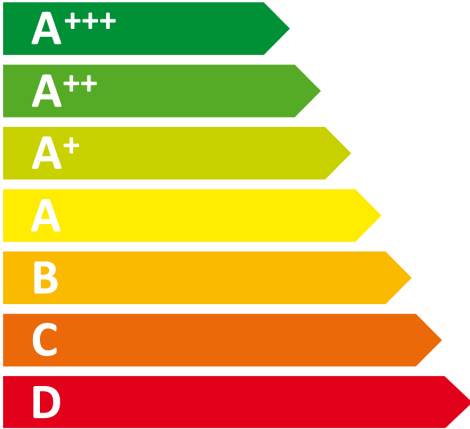

ENERG
енергия · ενεργεια

| AEG

|| S83820CTXF

A++

ENERGIA · ЕНЕРГИЯ
ΕΝΕΡΓΕΙΑ · ENERGIJA
ENERGY · ENERGIE · ENERGI

254

kWh/annum

265 L