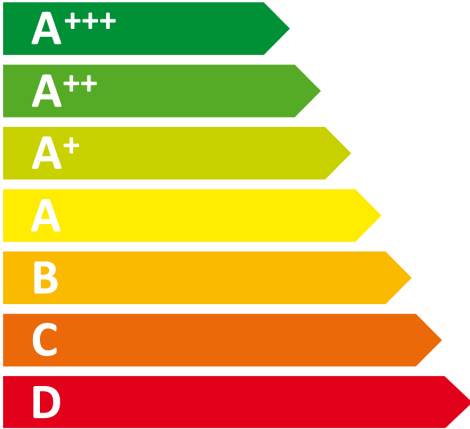

ENERG
енергия · ενεργεια

| AEG

|| S83520CTX2

A++

ENERGIA · ЕНЕРГИЯ
ΕΝΕΡΓΕΙΑ · ENERGIJA
ENERGY · ENERGIE · ENERGI

242

kWh/annum

226 L