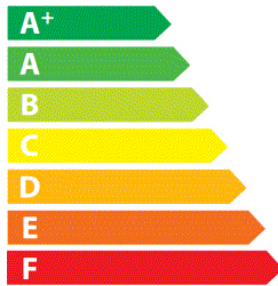

SAMSUNG

UE50J5570SUXZG

A⁺

ENERGIA · ЕНЕРГИЯ
ΕΝΕΡΓΕΙΑ · ENERGIA
ENERGY · ENERGIE
ENERGI

70
Watt

97
kWh/annum

125
cm

50
inch