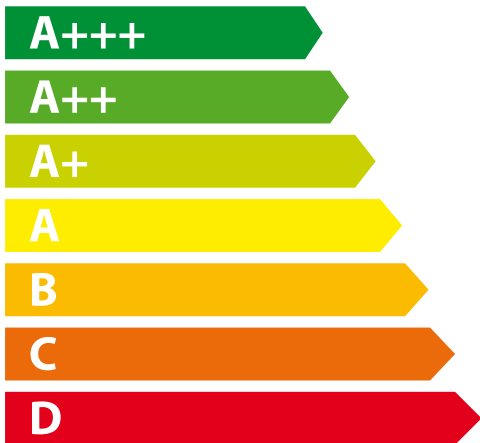

ENERG
енергия · ενεργεια

WHI 740UR

194
kWh/annum

ENERGIA · ЕНЕРГИЯ · ΕΝΕΡΓΕΙΑ
ENERGIJA · ENERGY · ENERGIE · ENERGI

9900
L/annum

7
kg

A B C D E F G

59 dB