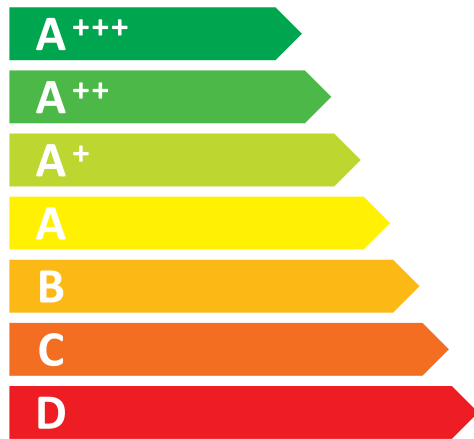

ENERG

енергия · ενεργεια

WW90J6410CX

A+++

ENERGIA · ЕНЕРГИЯ · ΕΝΕΡΓΕΙΑ
ENERGIJA · ENERGY · ENERGIE
ENERGI

130
kWh/annum

9400
L/annum

9,0
kg