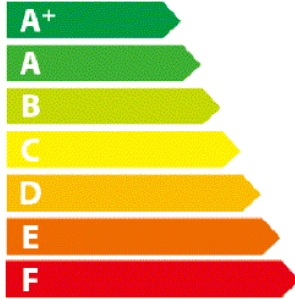

SAMSUNG

UE65KS9080TXZG

A+

ENERGIA · ЕНЕРГИЯ
ΕΝΕΡΓΕΙΑ · ENERGIA
ENERGY · ENERGIE
ENERGI

118
Watt

164
kWh/annum

163 cm  65 inch

2010/1062 -2014