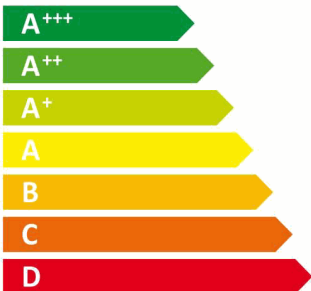

ENERG
енергия · ενεργεια

Y IA
IE IA

OTSEIN-HO

31006671
DXC 39A/1-37

A+++

ENERGIA · ЕНЕРГИЯ · ΕΝΕΡΓΕΙΑ
ENERGIJA · ENERGY · ENERGIE
ENERGI

218
kWh/annum

11600
L/annum