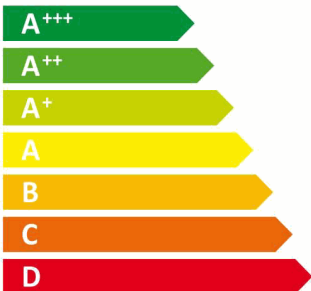

**ENERG**  
енергия · ενεργεια

Y IA  
IE IA

**OTSEIN-HO**

**31006817**  
**DXC 57W/1-37**

**A+++**

ENERGIA · ЕНЕРГИЯ · ΕΝΕΡΓΕΙΑ  
ENERGIJA · ENERGY · ENERGIE  
ENERGI

**175**  
kWh/annum

  
**9600**  
L/annum