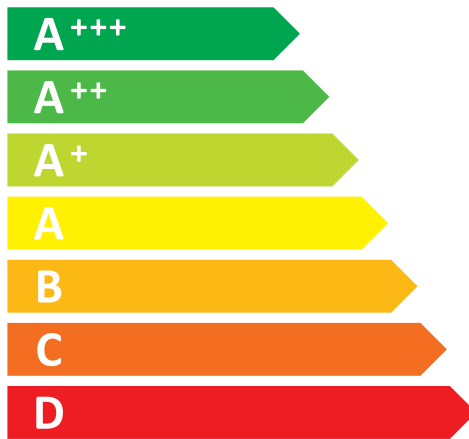

**ENERG**

енергия · ενεργεια

**WW71J3473KW1**

**A+++**

ENERGIA · ЕНЕРГИЯ · ΕΝΕΡΓΕΙΑ  
ENERGIJA · ENERGY · ENERGIE  
ENERGI

**174**  
kWh/annum

**7400**  
L/annum

kg  
**7,0**  
kg