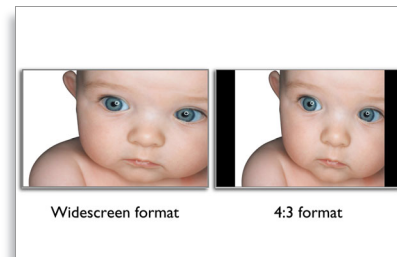

Doble entrada

La doble entrada proporciona conectores para acomodar la entrada de señales VGA analógica y DVI digital.

Controles táctiles

Los controles táctiles son iconos inteligentes y sensibles al tacto que sustituyen a los botones voluminosos y te permiten ajustar el monitor según tus necesidades. Responden hasta al tacto más suave y le dan un toque moderno a tu monitor.

Fácil control del formato de imagen

El control de formato de imagen en pantalla de Philips es fácil de usar y te permite alternar entre la relación de aspecto 4:3 y el modo panorámico, según el contenido que quieras reproducir. Como resultado, obtenés una vista panorámica sin necesidad de desplazarte por los documentos y podés ver contenido en el modo de pantalla panorámica y disfrutar de todos tus archivos con una relación de aspecto original de 4:3, sin distorsiones.

Especificaciones

Imagen / pantalla

- tipo de panel LCD: LCD TFT
- Tamaño de panel: 23,6 pulgadas / 59,95 cm
- Relación de aspecto: 16:9
- Píxeles: 0,272 x 0,272 mm
- Ángulo de visualización: 176° (H) / 170° (V), a C/R > 5
- Brillo: 300 cd/m²
- SmartContrast: 25000:1
- Tiempo de respuesta (estándar): 5 ms
- Resolución óptima: 1920 x 1080 a 60 Hz
- Colores de pantalla: 16,7 M
- Frecuencia de escaneo: 30 -83 kHz (H) / 56 -75 Hz (V)
- sRGB