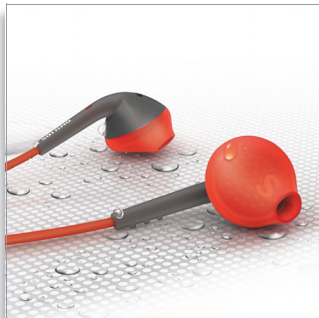

Innovazione per atleti

- Auricolari ultra morbidi per il massimo comfort
- Design ultraleggero
- Il cavo da 1,2 m è l'ideale per l'uso all'aperto

Concepiti per un uso attivo

- Anti sudore
- Clip per cavo

Energia a portata di mano

- Audio stereo con bassi penetranti: energia per la tua attività fisica
- Tieni traccia dei tuoi allenamenti sportivi mediante l'applicazione gratuita ActionFit

PHILIPS
sense and simplicity

In evidenza

Anti sudore

Il design prevede un sistema di protezione impermeabile che protegge le cuffie dai danni provocati dal sudore

Cuscinetti ultramorbidi in 3 misure

I cuscinetti ultra morbidi disponibili in 3 misure di questi auricolari Philips si posizionano nell'orecchio senza esercitare pressione e bloccando il rumore esterno.

Audio stereo con bassi penetranti

Acustica ottimizzata per lo sport: energia per la tua attività fisica

Clip per cavo

La clip permette di agganciare saldamente il cavo

Design ultraleggero

Design ultraleggero per una perfetta vestibilità, ideale per lo sport