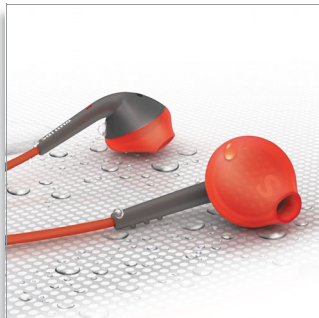

Innovation pour les athlètes

- Les caches en silicone ultra-souple se placent facilement dans les oreilles
- Design ultraléger
- Une longueur de câble de 1,2 m, idéale pour une utilisation en extérieur

PHILIPS
sense and simplicity*

*Du sens et de la simplicité

Points forts

Résistants à la sueur

Ces écouteurs sont conçus avec un cache étanche, pour une protection contre les dommages causés par la transpiration.

Caches silicone ultra-souple, 3 tailles

Les embouts en silicone ultra-souple disponibles en 3 tailles de ces écouteurs Philips se placent facilement dans les oreilles sans pression supplémentaire, tout en bloquant les bruits indésirables.

Son stéréo avec basses profondes

Acoustique finement réglée pour une expérience sportive décuplée - une motivation à toute épreuve

Serre-câbles

Le serre-câbles permet de fixer les câbles ensemble.

Design ultraléger