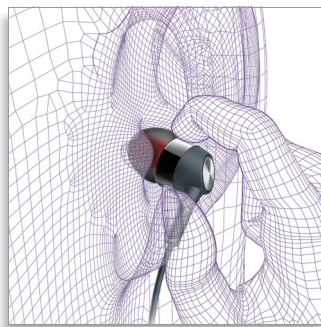

Miellyttävä istuvuus

Nämä kuulokkeet on suunniteltu korvan muodon mukaisesti, joten niitä on erittäin miellyttävä käyttää pitkäänkin kestävässä kuuntelussa.

Asymmetrinen kaapelointi

Tämä ratkaisee yksinkertaisen tehokkaasti johtojen sotkeutumisongelman. Johtoja ei pidetä kaulalla vaan niskan takana.

Kantokotelo

Tämä kotelo suojaa kuulokkeitasi ja estää johtoja sekoittumasta, kun et käytä kuulokkeita.

1,2 m johto

Paras mahdollinen johtopituus. Soittimen voi sijoittaa vapaasti minne tahansa.

Flexi-Grip-muotoilu

Kuulokkeiden rungon pehmeä Flexi-Grip-pintamateriaali parantaa kuulokkeiden suorituskykyä ja kestävyttä. Se suojaa johdon liitintää vioilta, joita voi syntyä, kun käyttäjä taivuttaa runkoa hiukan asettaessaan kuulokkeita paikoilleen tai ottaessaan niitä pois.