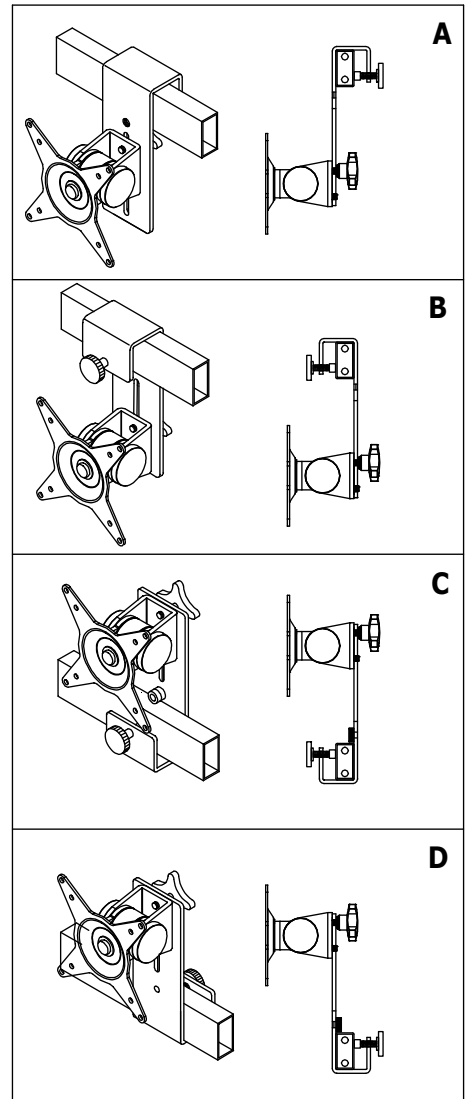

51.552

Fixation Avec Tête VESA pour Station LAN 552

Si vous n'avez pas assez de fixations pour écran plat (chez le Thin Line Station LAN), vous pouvez commander des fixations séparément.

- Compatible avec les Stations LAN Thin Line
- Conformité VESA MIS-D 75 x 75 mm et 100 x 100mm
- À fixer sur la barre de soutien
- Installation de 4 manières possibles
- Hauteur réglable jusqu'à 70mm
- Inclinaison 180°, rotation 360°
- Poids maximal supporté: 10kg

DFX.# 51.552

gris métallisé

185 x 145 x 115mm

1,155kg

805410515522

Dealer