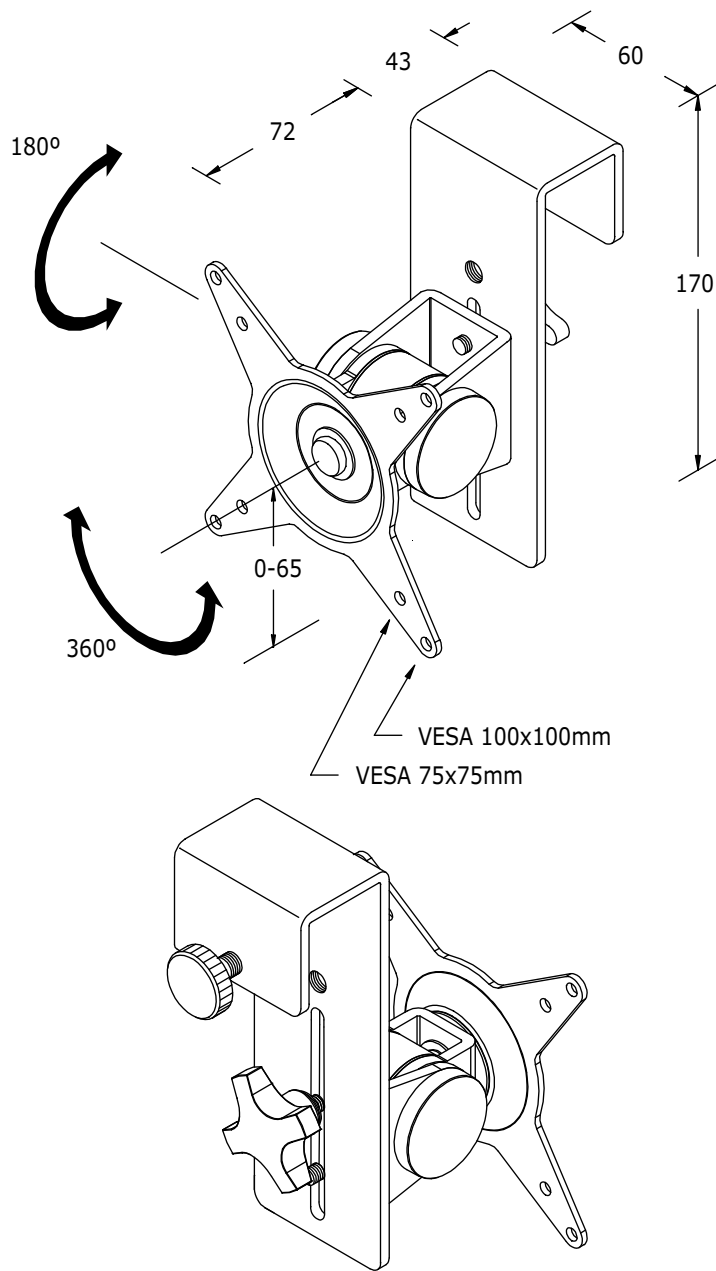

51.552

Fixation Avec Tête VESA pour Station LAN 552

Si vous n'avez pas assez de fixations pour écran plat (chez le Thin Line Station LAN), vous pouvez commander des fixations séparément.

- Compatible avec les Stations LAN Thin Line
- Conformité VESA MIS-D 75 x 75 mm et 100 x 100mm
- À fixer sur la barre de soutien
- Installation de 4 manières possibles
- Hauteur réglable jusqu'à 70mm
- Inclinaison 180°, rotation 360°
- Poids maximal supporté: 10kg

DFX.# 51.552

gris métallisé

185 x 145 x 115mm

1,155kg

805410515522

Dealer