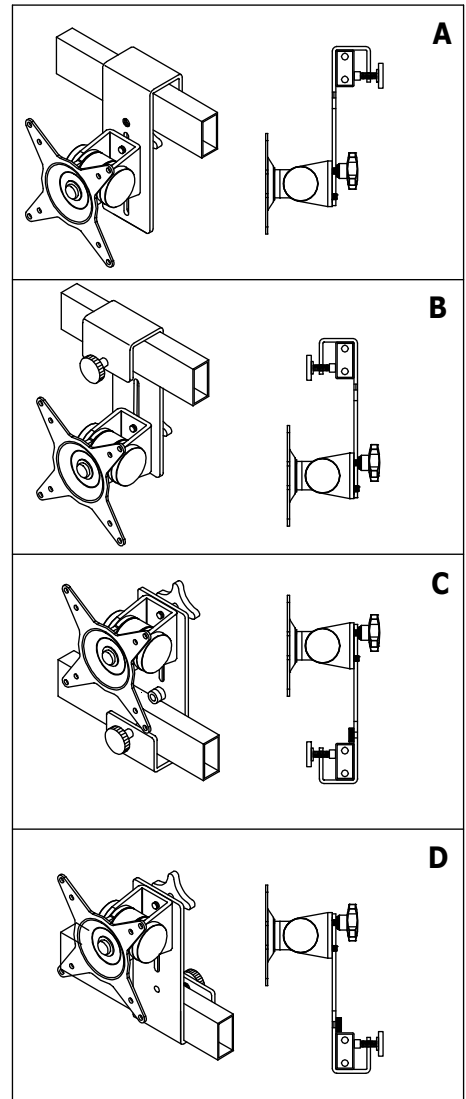

51.552

LAN Station VESA Head & Bracket 52

Singola staffa ordinabile a parte oltre a quelle normalmente fornite con la Thin Line Lan Station.

- Specifica per le Thin Line LAN Stations
- Compatibile VESA: MIS-D 75 x 75/100 x 100mm
- Da fissare sulla barra trasversale
- Può essere montata in 4 modi differenti
- Regolabile in altezza fino a 70mm
- Inclinalabile fino a 180°, rotazione 360°
- Portata massima: 10kg.

DFX.# 51.552

argento

185 x 145 x 115mm

1,155kg

805410515522

Dealer