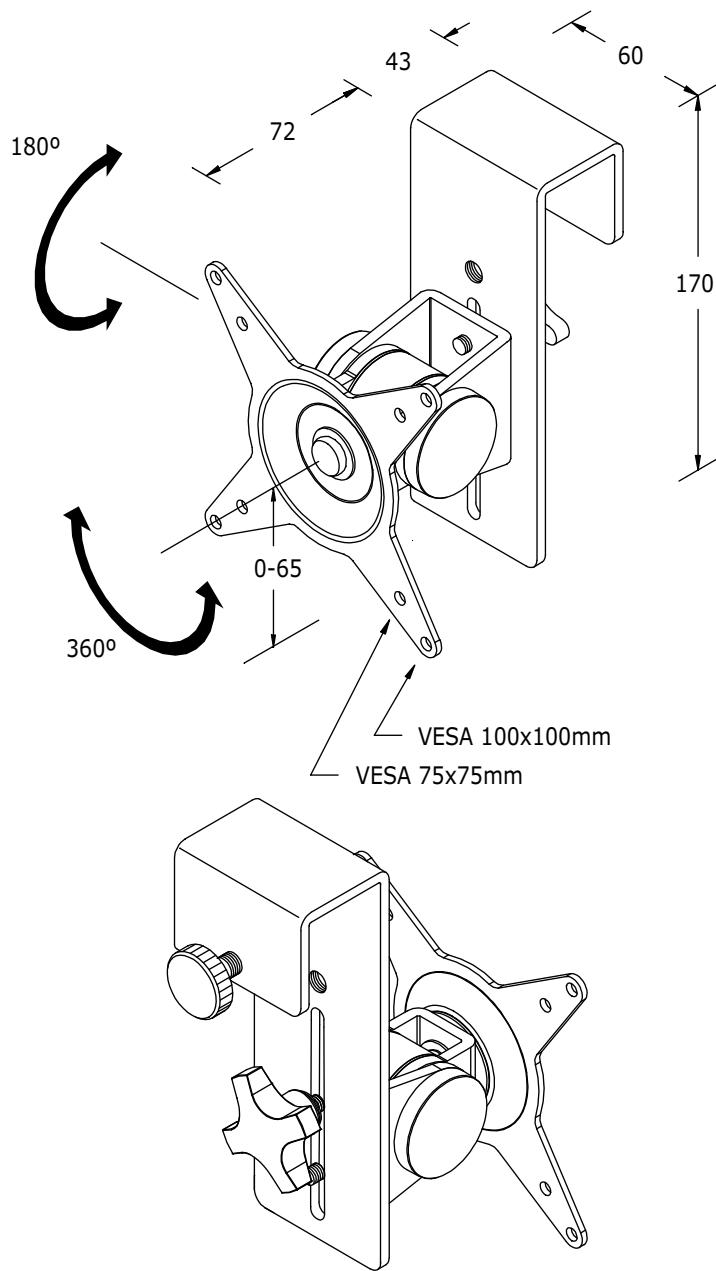

51.552

LAN Station VESA Head & Bracket 52

Singola staffa ordinabile a parte oltre a quelle normalmente fornite con la Thin Line Lan Station.

- Specifica per le Thin Line LAN Stations
- Compatibile VESA: MIS-D 75 x 75/100 x 100mm
- Da fissare sulla barra trasversale
- Può essere montata in 4 modi differenti
- Regolabile in altezza fino a 70mm
- Inclinalabile fino a 180°, rotazione 360°
- Portata massima: 10kg.

DFX.# 51.552

argento

185 x 145 x 115mm

1,155kg

805410515522

Dealer