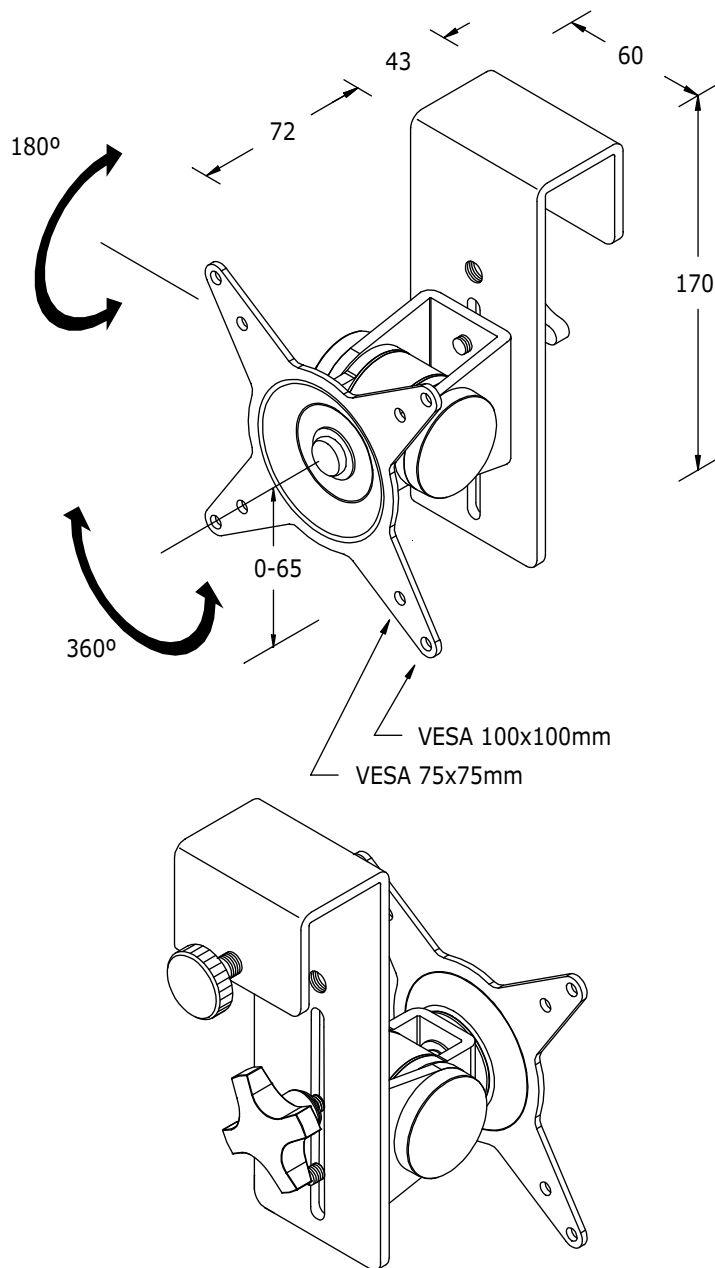

## LAN-Station VESA Kopf & Halterung 552

Wenn die Anzahl der mitgelieferten Montagehalter nicht ausreicht (Thin Line LAN Stationen), kann er extra mit-bestellt werden.

- Geeignet für ThinLine LAN-Stationen
- VESA MIS-D: 75 x 75/100 x 100mm
- Zur Anbringung am Querbalken
- Kann auf 4 verschiedene Arten montiert werden
- Höhenverstellbar bis zu 70mm
- Neigen 180°, drehen 360°
- Max. Belastung: 10kg

**DFX.# 51.552**

**silber**

**185 x 145 x 115mm**

**1,155kg**

**805410515522**

Dealer