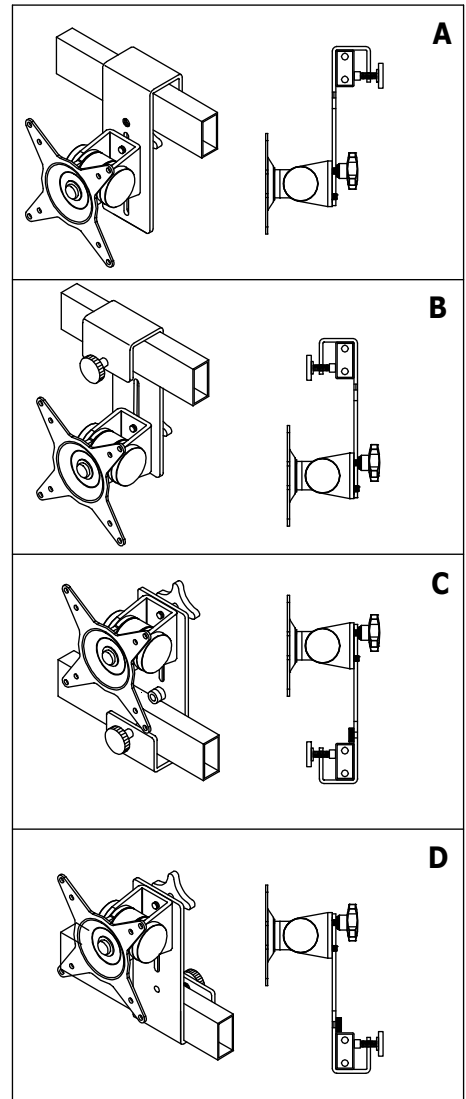

## LAN-Station VESA Kopf & Halterung 552

Wenn die Anzahl der mitgelieferten Montagehalter nicht ausreicht (Thin Line LAN Stationen), kann er extra mit-bestellt werden.

- Geeignet für ThinLine LAN-Stationen
- VESA MIS-D: 75 x 75/100 x 100mm
- Zur Anbringung am Querbalken
- Kann auf 4 verschiedene Arten montiert werden
- Höhenverstellbar bis zu 70mm
- Neigen 180°, drehen 360°
- Max. Belastung: 10kg

**DFX.# 51.552**

**silber**

**185 x 145 x 115mm**

**1,155kg**

**805410515522**

Dealer