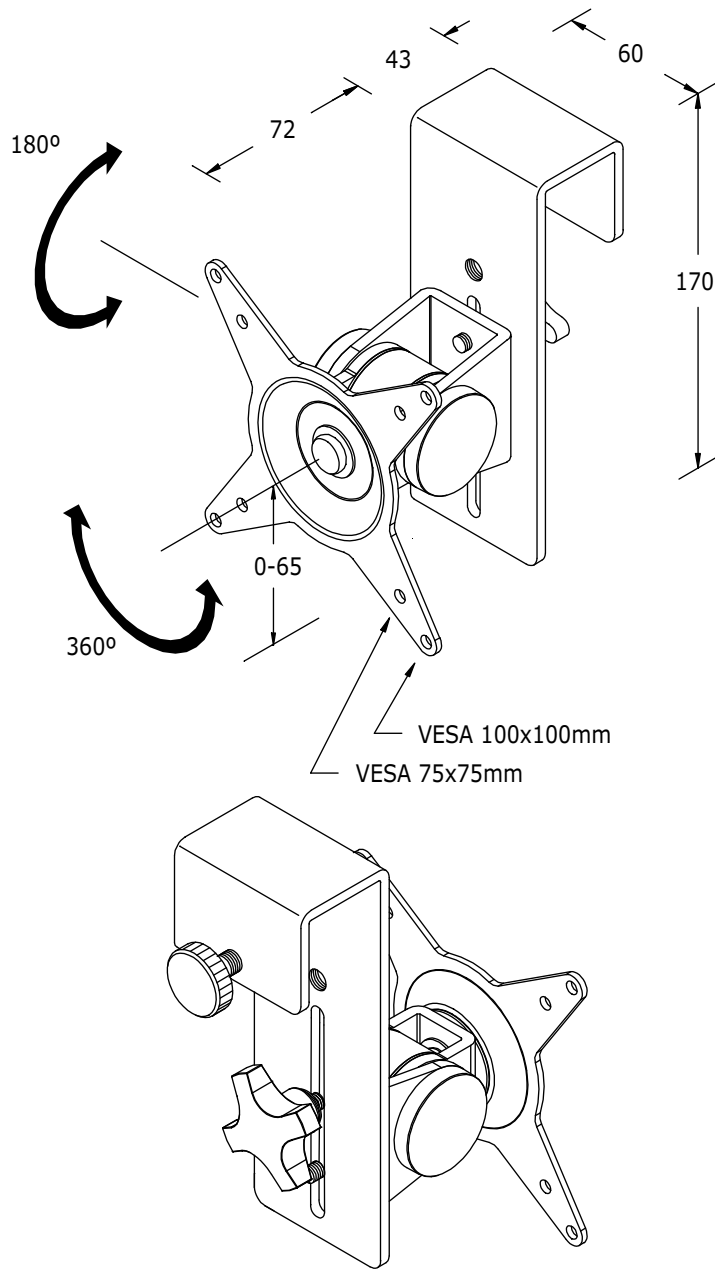

## LAN Station VESA Kop & Beugel 552

Als het aantal meegeleverde flatscreen mounting brackets bij een Thin Line LAN Station niet voldoet kan men er extra bijbestellen.

- Geschikt voor Thin Line LAN Stations
- VESA: MIS-D 75 x 75/100 x 100mm compatibel
- Te bevestigen op een dwarsverbinder
- Kan op 4 verschillende manieren gemonteerd worden
- Hoogteverstelbaar tot 70mm
- Neigen 180°, roteren 360°
- Maximaal draagvermogen: 10kg

DFX.# 51.552

zilver

185 x 145 x 115mm

1,155kg

805410515522

Dealer