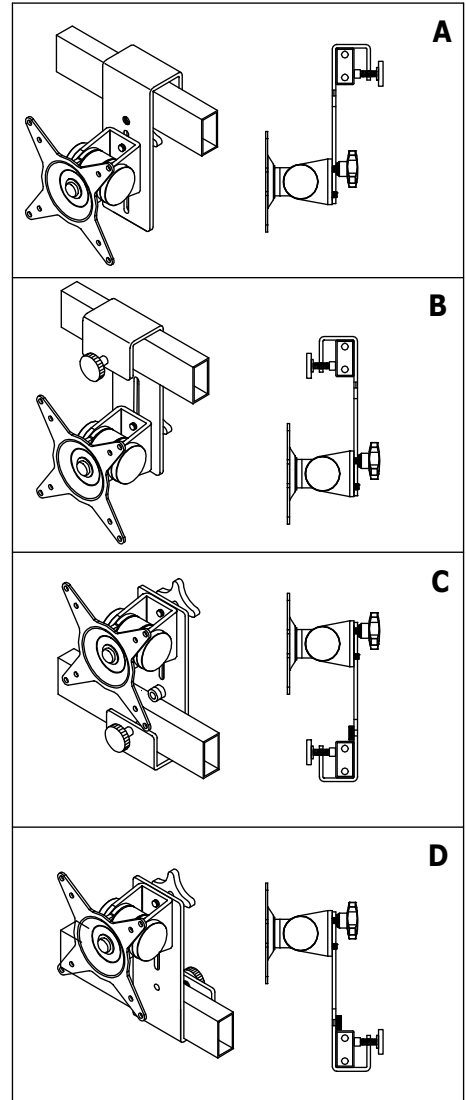

## LAN Station VESA Kop & Beugel 552

Als het aantal meegeleverde flatscreen mounting brackets bij een Thin Line LAN Station niet voldoet kan men er extra bijbestellen.

- Geschikt voor Thin Line LAN Stations
- VESA: MIS-D 75 x 75/100 x 100mm compatibel
- Te bevestigen op een dwarsverbinder
- Kan op 4 verschillende manieren gemonteerd worden
- Hoogteverstelbaar tot 70mm
- Neigen 180°, roteren 360°
- Maximaal draagvermogen: 10kg