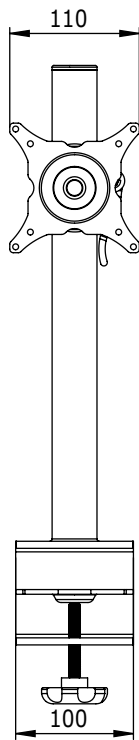

52.202

ViewMate Ecoline Monitorarm 202

Roteren, neigen, zwenken en in hoogte verstelbaar. Deze flatscreen monitorarm heeft een geïntegreerde bladklem waardoor de arm op vrijwel elk bureaublad tot 60mm dik te monteren is.

- Hoogteverstelbaar
- VESA: MIS-D 75 x 75/100 x 100mm compatibel
- Roteren 360°, neigen 180°, zwenken 180°
- Max. draagvermogen: 15kg (t/m 24"/24"W)
- Paal hoogte 400mm
- Paal diameter 38mm
- Snelverstel van de paalmontage
- Geïntegreerde bureaulklem
- Max. klemcapaciteit 60mm

 viewmate

DFX.# 52.202

silver

530 x 175 x 110mm

3,25kg

805410522025

24"W/61cm

15kg

400mm

180°

180°

360°

75/100mm

Dealer