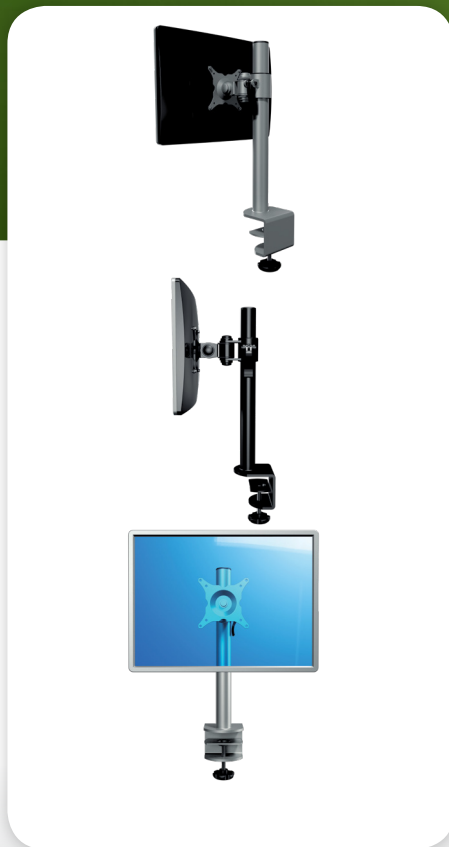

52.202

ViewMate Ecoline Monitorarm 202

Roteren, neigen, zwenken en in hoogte verstelbaar. Deze flatscreen monitorarm heeft een geïntegreerde bladklem waardoor de arm op vrijwel elk bureaublad tot 60mm dik te monteren is.

- Hoogteverstelbaar
- VESA: MIS-D 75 x 75/100 x 100mm compatibel
- Roteren 360°, neigen 180°, zwenken 180°
- Max. draagvermogen: 15kg (t/m 24"/24"W)
- Paal hoogte 400mm
- Paal diameter 38mm
- Snelverstel van de paalmontage
- Geïntegreerde bureaulklem
- Max. klemcapaciteit 60mm

 viewmate

DFX.# 52.202

silver

530 x 175 x 110mm

3,25kg

805410522025

24"W/61cm

15kg

400mm

180°

180°

360°

75/100mm

Dealer