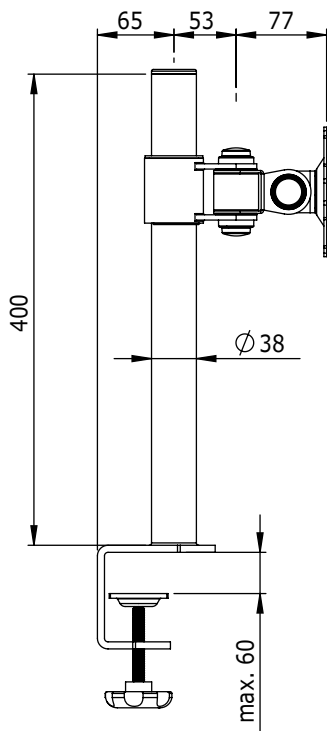

52.202

ViewMate Ecoline Monitorarm 202

Roteren, neigen, zwenken en in hoogte verstelbaar. Deze flatscreen monitorarm heeft een geïntegreerde bladklem waardoor de arm op vrijwel elk bureaublad tot 60mm dik te monteren is.

- Hoogteverstelbaar
- VESA: MIS-D 75 x 75/100 x 100mm compatibel
- Roteren 360°, neigen 180°, zwenken 180°
- Max. draagvermogen: 15kg (t/m 24"/24"W)
- Paal hoogte 400mm
- Paal diameter 38mm
- Snelverstel van de paalmontage
- Geïntegreerde bureaulklem
- Max. klemcapaciteit 60mm

 viewmate

DFX.# 52.202

silver

530 x 175 x 110mm

3,25kg

805410522025

24"W/61cm

15kg

400mm

180°

180°

360°

75/100mm

Dealer