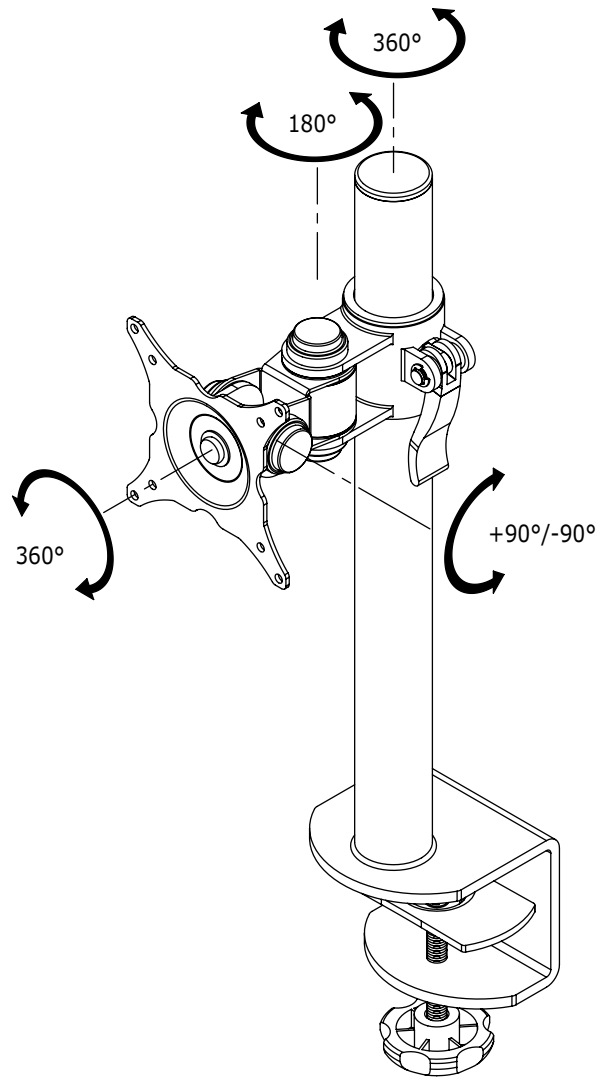

52.202

ViewMate Ecoline Monitorarm 202

Roteren, neigen, zwenken en in hoogte verstelbaar. Deze flatscreen monitorarm heeft een geïntegreerde bladklem waardoor de arm op vrijwel elk bureaublad tot 60mm dik te monteren is.

- Hoogteverstelbaar
- VESA: MIS-D 75 x 75/100 x 100mm compatibel
- Roteren 360°, neigen 180°, zwenken 180°
- Max. draagvermogen: 15kg (t/m 24"/24"W)
- Paal hoogte 400mm
- Paal diameter 38mm
- Snelverstel van de paalmontage
- Geïntegreerde bureaulklem
- Max. klemcapaciteit 60mm

 viewmate

DFX.# 52.202

silver

530 x 175 x 110mm

3,25kg

805410522025

24"W/61cm

15kg

400mm

180°

180°

360°

75/100mm

Dealer