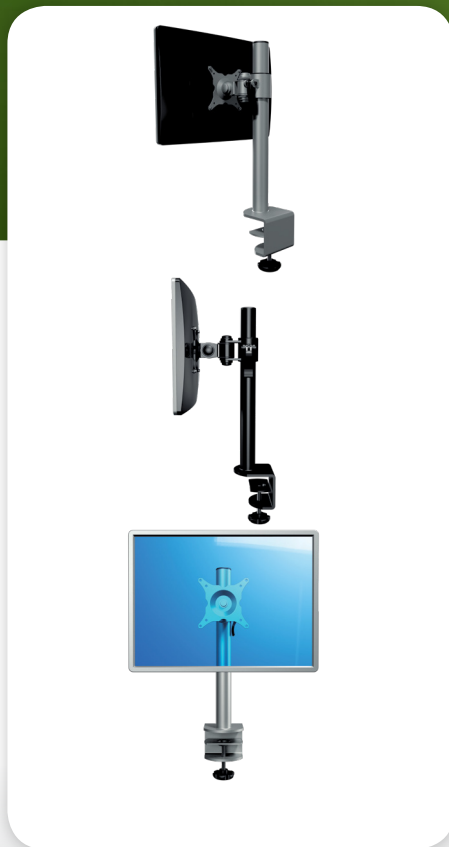

52.202

ViewMate Ecoline Staffa Monitor 202

In questa configurazione il monitor può ruotare da ambo i lati, inclinarsi e ruotare su stesso da portrait a landscape e viceversa. Un pratico morsetto, con capacità fino a 60mm, è integrato nel prodotto.

- Altezza regolabile
- Compatibile VESA MIS-D 75 x 75/100 x 100mm
- Rotazione 360°, inclinazione 180°, laterale 180°
- Portata max. 15kg/monitor (fino a 24"/24"W)
- Altezza colonna 400mm
- Diametro asta 38mm
- Rapido bloccaggio/sbloccaggio della staffa alla colonna
- Morsa integrata, Capacità morsa max.60mm

 viewmate

DFX.# 52.202

argento

530 x 175 x 110mm

3,25kg

805410522025

24"W/61cm

15kg

400mm

180°

180°

360°

75/100mm

Dealer