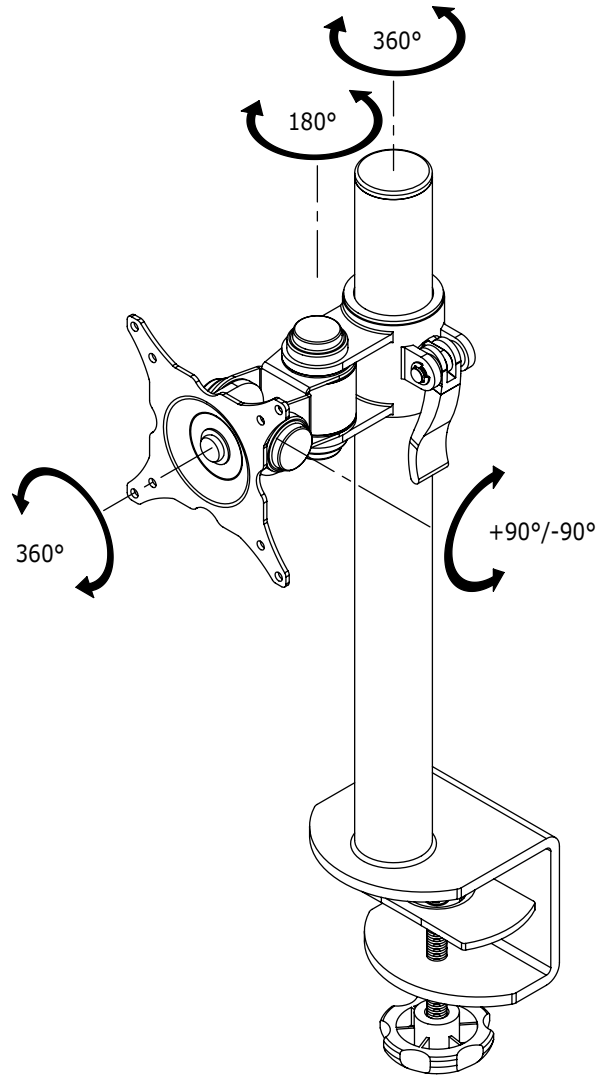

52.202

ViewMate Ecoline Staffa Monitor 202

In questa configurazione il monitor può ruotare da ambo i lati, inclinarsi e ruotare su stesso da portrait a landscape e viceversa. Un pratico morsetto, con capacità fino a 60mm, è integrato nel prodotto.

- Altezza regolabile
- Compatibile VESA MIS-D 75 x 75/100 x 100mm
- Rotazione 360°, inclinazione 180°, laterale 180°
- Portata max. 15kg/monitor (fino a 24"/24"W)
- Altezza colonna 400mm
- Diametro asta 38mm
- Rapido bloccaggio/sbloccaggio della staffa alla colonna
- Morsa integrata, Capacità morsa max.60mm

 viewmate

DFX.# 52.202

argento

530 x 175 x 110mm

3,25kg

805410522025

24"W/61cm

15kg

400mm

180°

180°

360°

75/100mm

Dealer