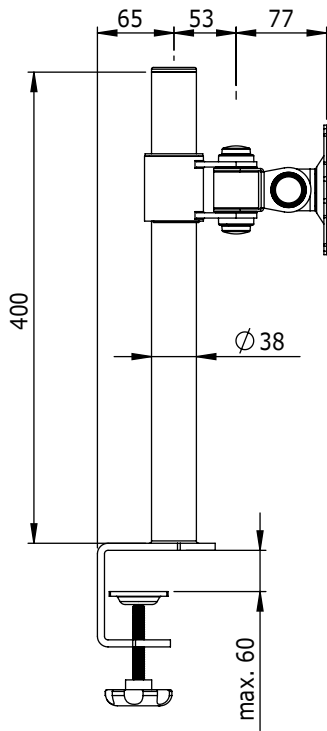

52.202

ViewMate Ecoline Staffa Monitor 202

In questa configurazione il monitor può ruotare da ambo i lati, inclinarsi e ruotare su stesso da portrait a landscape e viceversa. Un pratico morsetto, con capacità fino a 60mm, è integrato nel prodotto.

- Altezza regolabile
- Compatibile VESA MIS-D 75 x 75/100 x 100mm
- Rotazione 360°, inclinazione 180°, laterale 180°
- Portata max. 15kg/monitor (fino a 24"/24"W)
- Altezza colonna 400mm
- Diametro asta 38mm
- Rapido bloccaggio/sbloccaggio della staffa alla colonna
- Morsa integrata, Capacità morsa max.60mm

 viewmate

DFX.# 52.202

argento

530 x 175 x 110mm

3,25kg

805410522025

24"W/61cm

15kg

400mm

180°

180°

360°

75/100mm

Dealer