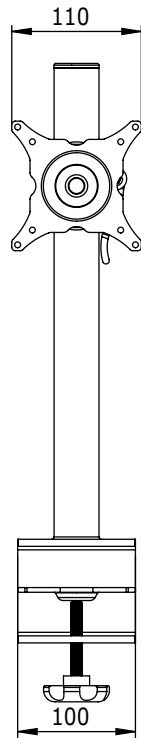

52.202

ViewMate Ecoline Staffa Monitor 202

In questa configurazione il monitor può ruotare da ambo i lati, inclinarsi e ruotare su stesso da portrait a landscape e viceversa. Un pratico morsetto, con capacità fino a 60mm, è integrato nel prodotto.

- Altezza regolabile
- Compatibile VESA MIS-D 75 x 75/100 x 100mm
- Rotazione 360°, inclinazione 180°, laterale 180°
- Portata max. 15kg/monitor (fino a 24"/24"W)
- Altezza colonna 400mm
- Diametro asta 38mm
- Rapido bloccaggio/sbloccaggio della staffa alla colonna
- Morsa integrata, Capacità morsa max.60mm

 viewmate

DFX.# 52.202

argento

530 x 175 x 110mm

3,25kg

805410522025

24"W/61cm

15kg

400mm

180°

180°

360°

75/100mm

Dealer