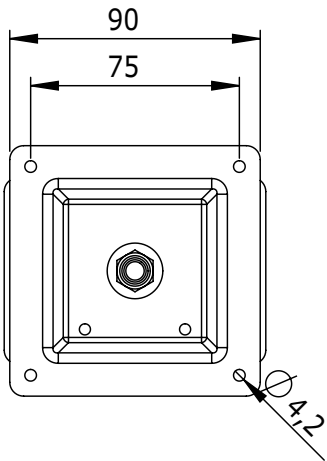

## ViewMate Rail Montage 802

Deze, specifiek voor het ViewMate Track System ontworpen, monitorbevestiging met drie draaipunten, ontziet niet alleen het effectief te gebruiken bureau oppervlak. Ook biedt het haar gebruikers eindeloze ergonomische verstelmogelijkheden.

- Bevestigt één monitor aan de ViewMate slat wall
- Afstand achterkant monitor tot voorkant rail: 137mm
- VESA: MIS-D 75 x 75mm compatibel
- Drie draaipunten
- Roteren 270°, zwenken 180°
- Max. draagvermogen: 10kg
- Geïntegreerde slat wall bevestiging

viewmate

DFX.# 52.802

silver

155 x 110 x 106mm

1,04kg

805410528027

52.812  
52.822

24"W/61cm

10kg

180°

180°

270°

75mm

Dealer