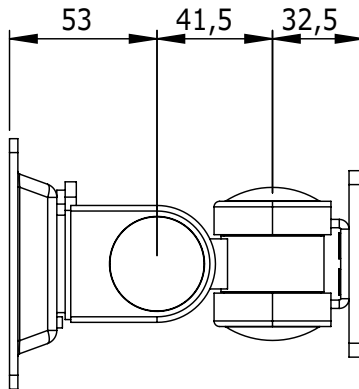

## ViewMate Rail Montage 802

Deze, specifiek voor het ViewMate Track System ontworpen, monitorbevestiging met drie draaipunten, ontziet niet alleen het effectief te gebruiken bureau oppervlak. Ook biedt het haar gebruikers eindeloze ergonomische verstelmogelijkheden.

- Bevestigt één monitor aan de ViewMate slat wall
- Afstand achterkant monitor tot voorkant rail: 137mm
- VESA: MIS-D 75 x 75mm compatibel
- Drie draaipunten
- Roteren 270°, zwenken 180°
- Max. draagvermogen: 10kg
- Geïntegreerde slat wall bevestiging

viewmate

DFX.# 52.802

silver

155 x 110 x 106mm

1,04kg

805410528027

52.812  
52.822

24"W/61cm

10kg

180°

180°

270°

75mm

Dealer