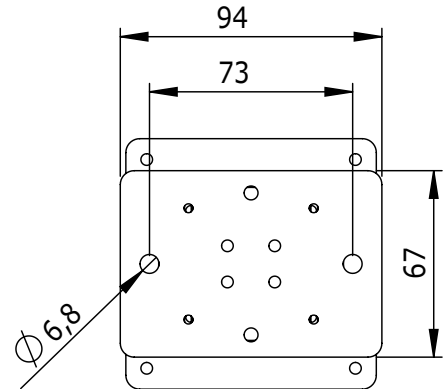

## ViewMate Rail Montage 802

Deze, specifiek voor het ViewMate Track System ontworpen, monitorbevestiging met drie draaipunten, ontziet niet alleen het effectief te gebruiken bureau oppervlak. Ook biedt het haar gebruikers eindeloze ergonomische verstelmogelijkheden.

- Bevestigt één monitor aan de ViewMate slat wall
- Afstand achterkant monitor tot voorkant rail: 137mm
- VESA: MIS-D 75 x 75mm compatibel
- Drie draaipunten
- Roteren 270°, zwenken 180°
- Max. draagvermogen: 10kg
- Geïntegreerde slat wall bevestiging

viewmate

DFX.# 52.802

silver

155 x 110 x 106mm

1,04kg

805410528027

52.812  
52.822

24"W/61cm

10kg

180°

180°

270°

75mm

Dealer