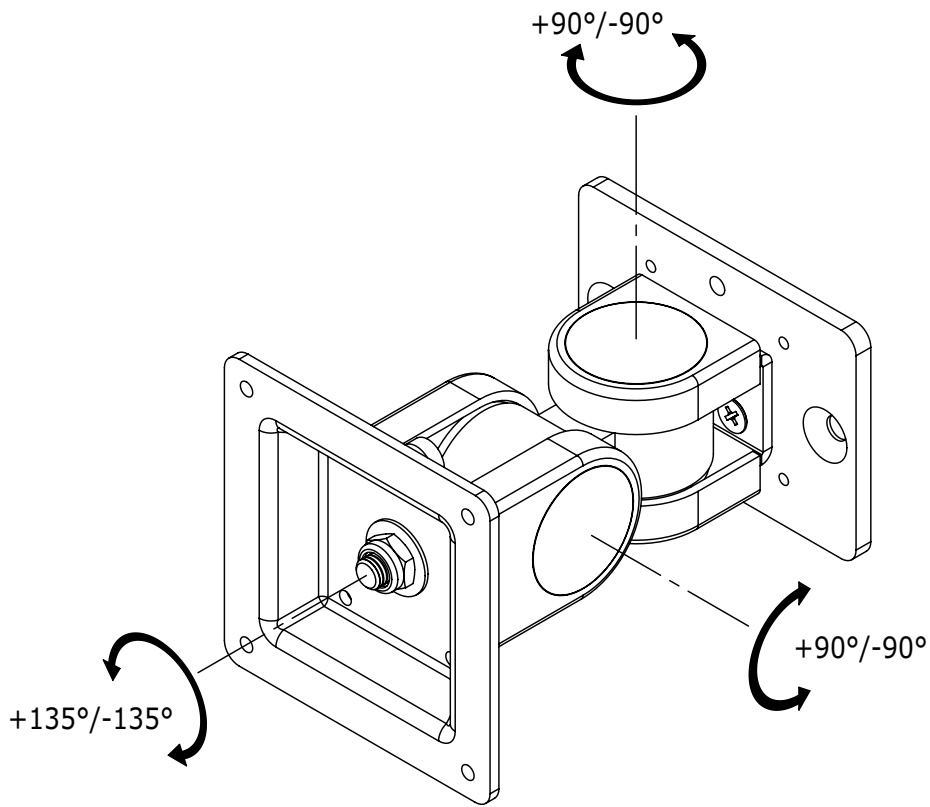

## ViewMate Rail Montage 802

Deze, specifiek voor het ViewMate Track System ontworpen, monitorbevestiging met drie draaipunten, ontziet niet alleen het effectief te gebruiken bureau oppervlak. Ook biedt het haar gebruikers eindeloze ergonomische verstelmogelijkheden.

- Bevestigt één monitor aan de ViewMate slat wall
- Afstand achterkant monitor tot voorkant rail: 137mm
- VESA: MIS-D 75 x 75mm compatibel
- Drie draaipunten
- Roteren 270°, zwenken 180°
- Max. draagvermogen: 10kg
- Geïntegreerde slat wall bevestiging

viewmate

DFX.# 52.802

silver

155 x 110 x 106mm

1,04kg

805410528027

52.812  
52.822

24"W/61cm

10kg

180°

180°

270°

75mm

Dealer