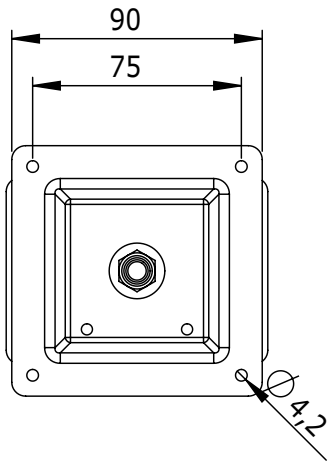

52.802

ViewMate Support Écran pour Rail 802

Développé spécialement pour le système de rail ViewMate, ce support moniteur à trois pivots peut non seulement accroître l'espace sur le bureau, mais aussi donner à ses utilisateurs d'infinies capacités de réglage.

- Permet de fixer un écran simple sur des panneaux rainurés ViewMate
- Distance entre écran (l'arrière) et panneau rainuré (front): 137mm
- Conformité VESA MIS-D 75 x 75mm
- Trois axes de rotation
- Rotation 270°, pivot latéral 180°
- Poids maximal supporté: 10kg.
- Fixation pour panneaux rainurés intégrée

 viewmate

viewmate

DFX.# 52.802

gris métallisé

155 x 110 x 106mm

1,04kg

805410528027

52.812
52.822