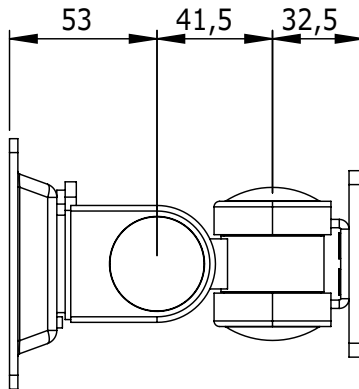

52.802

ViewMate Support Écran pour Rail 802

Développé spécialement pour le système de rail ViewMate, ce support moniteur à trois pivots peut non seulement accroître l'espace sur le bureau, mais aussi donner à ses utilisateurs d'infinies capacités de réglage.

- Permet de fixer un écran simple sur des panneaux rainurés ViewMate
- Distance entre écran (l'arrière) et panneau rainuré (front): 137mm
- Conformité VESA MIS-D 75 x 75mm
- Trois axes de rotation
- Rotation 270°, pivot latéral 180°
- Poids maximal supporté: 10kg.
- Fixation pour panneaux rainurés intégrée

 viewmate

viewmate

DFX.# 52.802

gris métallisé

155 x 110 x 106mm

1,04kg

805410528027

52.812
52.822