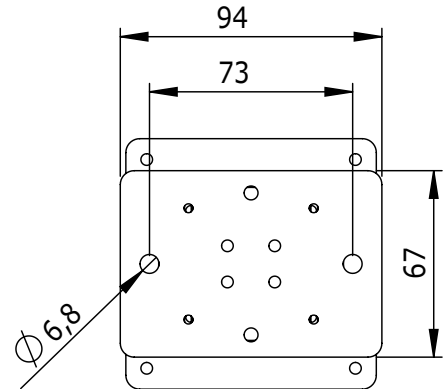

52.802

ViewMate Support Écran pour Rail 802

Développé spécialement pour le système de rail ViewMate, ce support moniteur à trois pivots peut non seulement accroître l'espace sur le bureau, mais aussi donner à ses utilisateurs d'infinies capacités de réglage.

- Permet de fixer un écran simple sur des panneaux rainurés ViewMate
- Distance entre écran (l'arrière) et panneau rainuré (front): 137mm
- Conformité VESA MIS-D 75 x 75mm
- Trois axes de rotation
- Rotation 270°, pivot latéral 180°
- Poids maximal supporté: 10kg.
- Fixation pour panneaux rainurés intégrée

 viewmate

viewmate

DFX.# 52.802

gris métallisé

155 x 110 x 106mm

1,04kg

805410528027

52.812
52.822