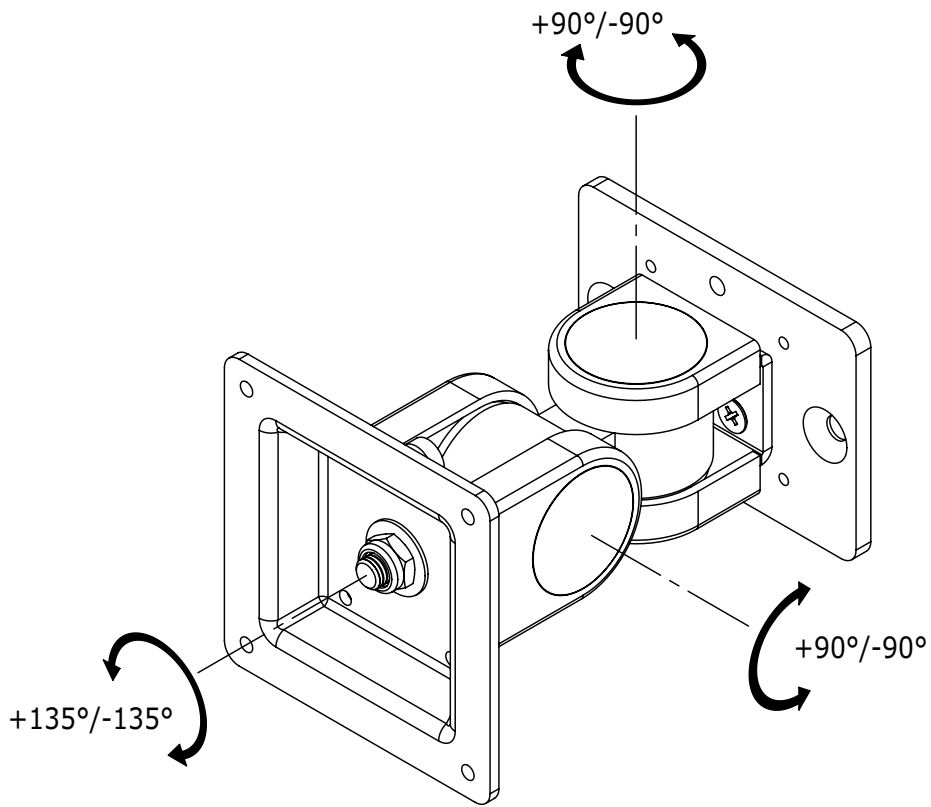

52.802

ViewMate Support Écran pour Rail 802

Développé spécialement pour le système de rail ViewMate, ce support moniteur à trois pivots peut non seulement accroître l'espace sur le bureau, mais aussi donner à ses utilisateurs d'infinies capacités de réglage.

- Permet de fixer un écran simple sur des panneaux rainurés ViewMate
- Distance entre écran (l'arrière) et panneau rainuré (front): 137mm
- Conformité VESA MIS-D 75 x 75mm
- Trois axes de rotation
- Rotation 270°, pivot latéral 180°
- Poids maximal supporté: 10kg.
- Fixation pour panneaux rainurés intégrée

 viewmate

viewmate

DFX.# 52.802

gris métallisé

155 x 110 x 106mm

1,04kg

805410528027

52.812
52.822