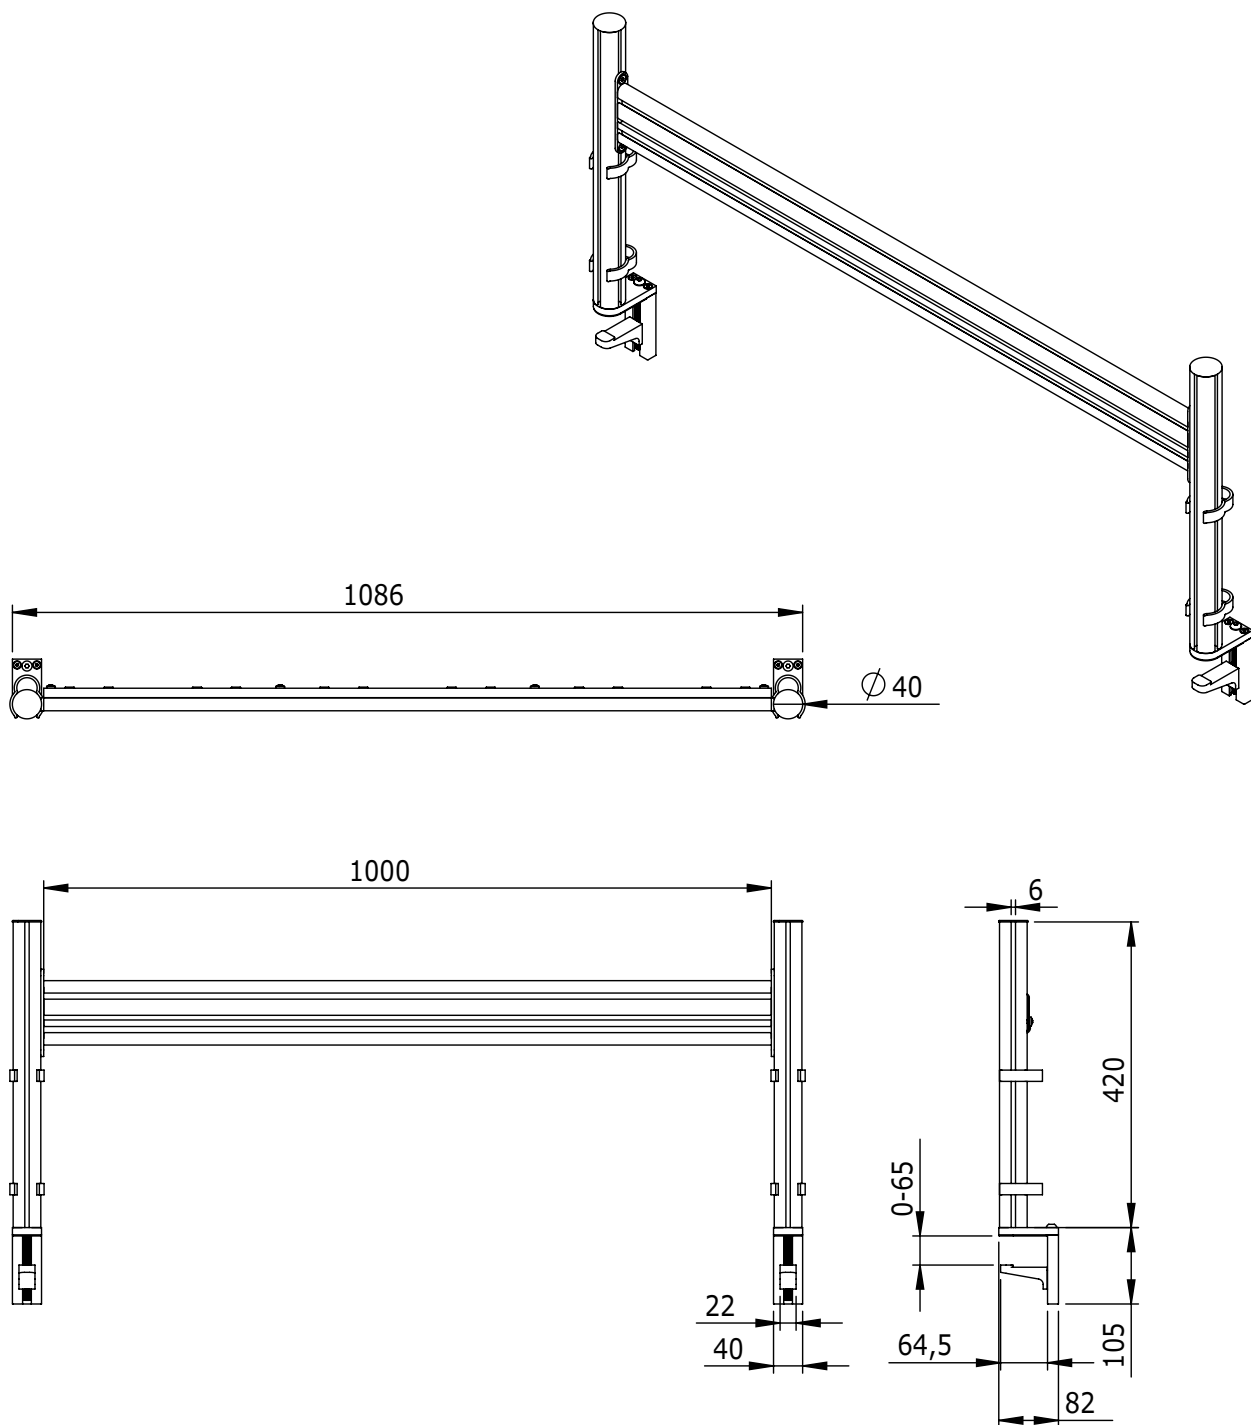

## ViewMate Sistema Binario 812

Questo sistema a binario, interamente in alluminio è dotato di 2 morse per il fissaggio alla scrivania ed è regolabile in altezza. Queste cosiddette soluzioni "terzo livello" rappresentano una perfetta integrazione alla postazione di lavoro, consentendo di montare numerosi accessori o fino a tre monitor (vedi 52.802) e di sfruttare al massimo la superficie di lavoro.

- Sistema binario in alluminio per scrivania
- Binario singolo
- Montaggio a scrivania con doppia morsa
- Portata morsa 10-65mm
- Larghezza binario 1000mm
- Altezza colonna 420mm
- Altezza regolabile
- Gli attacchi per monitor (52.802) vanno ordinati separatamente

 viewmate

viewmate

DFX.# 52.812

argento

1025 x 135 x 100mm

4,96kg

805410528126

52.802

(2x) 24"W/61cm  
(3x) 19"W/48cm

(3x) 10kg

420mm

Dealer